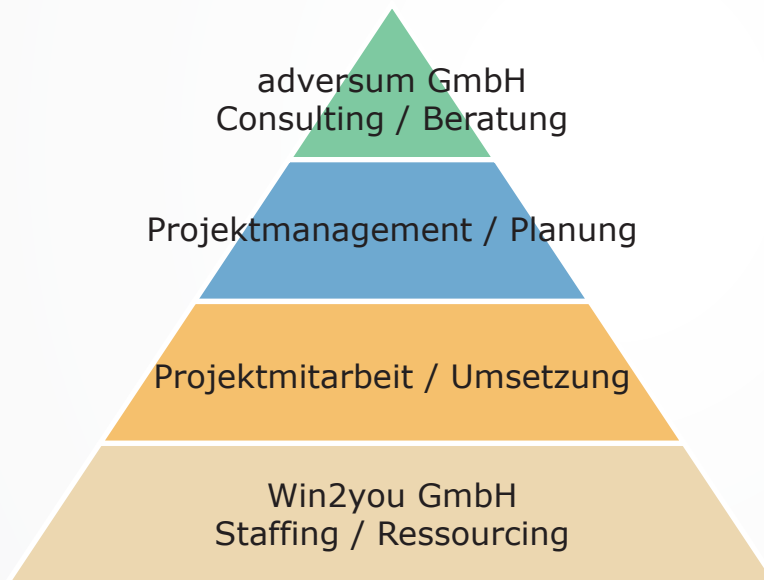

Mit einem kompetenten Partner ans Ziel